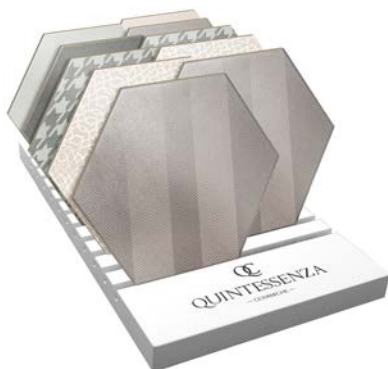

base d'autore