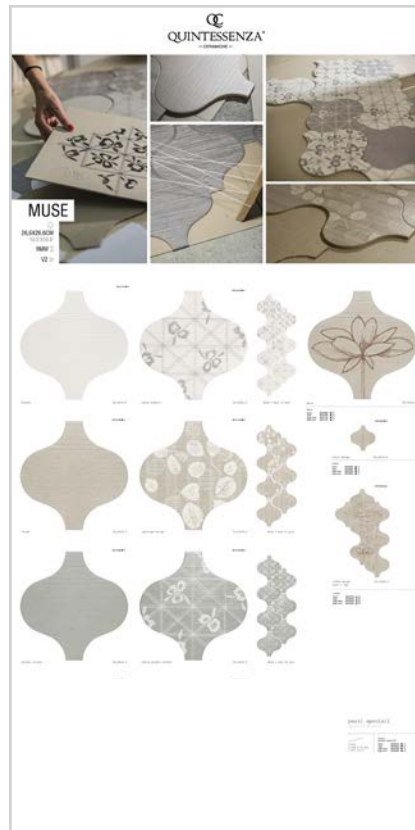

MERCHANDISING

PANNELLI / 2017

QUINTESSENZA

— CERAMICHE —

PANNELLI SINOTTICI

size: 100x200cm (39.4"x78.8")

thickness: 1,4cm (0.55")

price: 100€/each

dimensione: 100x200cm (39.4"x78.8")

spessore: 1,4cm (0.55")

prezzo: 100€/cad.

genesi13

genesi26

genesi40

bucchero

muse