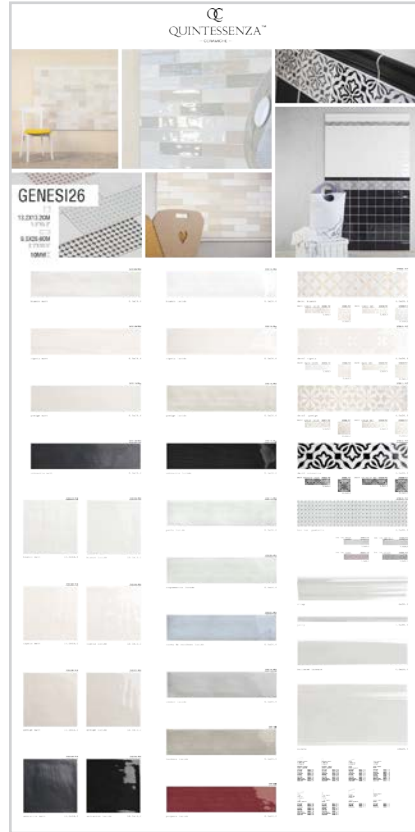

MERCHANDISING

PANNELLI / 2017

QUINTESSENZA

— CERAMICHE —

PANNELLI SINOTTICI

size: 100x200cm (39.4"x78.8")

thickness: 1,4cm (0.55")

price: 100€/each

NOVITÀ

cromia26

porticciolo

minima8.6

superfici20

alchimia

d'autore

PANNELLI SINOTTICI

dimensione: 100x200cm (39.4"x78.8")

spessore: 1,4cm (0.55")

prezzo: 100€/cad.

genesi13

genesi26

genesi40

bucchero

muse