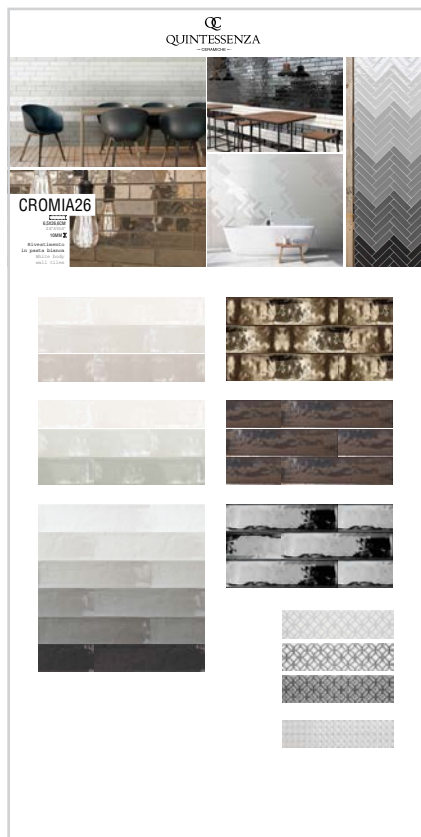

MERCHANDISING

PANNELLI / 2017

QUINTESSENZA

— CERAMICHE —

PANNELLI SINOTTICI

size: 100x200cm (39.4"x78.8")

thickness: 1,4cm (0.55")

price: 100€/each

NOVITÀ

cromia26

porticciolo

minima8.6

superfici20

alchimia

d'autore

PANNELLI SINOTTICI

dimensione: 100x200cm (39.4"x78.8")

spessore: 1,4cm (0.55")

prezzo: 100€/cad.

genesi13

genesi26

genesi40

bucchero

muse