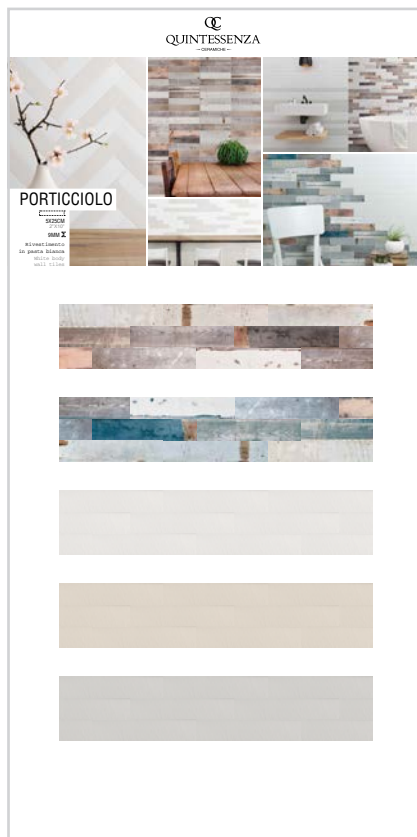

MERCHANDISING

PANNELLI / 2017

QUINTESSENZA

— CERAMICHE —

PANNELLI SINOTTICI

size: 100x200cm (39.4"x78.8")

thickness: 1,4cm (0.55")

price: 100€/each

NOVITÀ

cromia26

porticciolo

minima8.6

superfici20

alchimia

d'autore

PANNELLI SINOTTICI

dimensione: 100x200cm (39.4"x78.8")

spessore: 1,4cm (0.55")

prezzo: 100€/cad.

genesi13

genesi26

genesi40

bucchero

muse