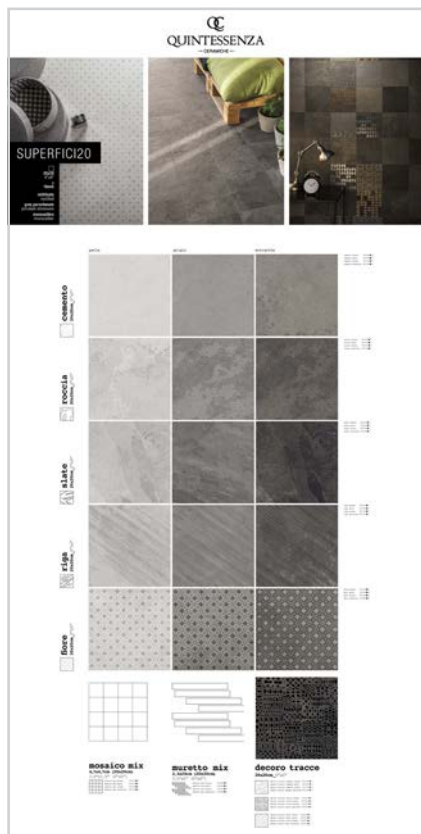

MERCHANDISING

PANNELLI / 2017

QUINTESSENZA

— CERAMICHE —

PANNELLI SINOTTICI

size: 100x200cm (39.4"x78.8")

thickness: 1,4cm (0.55")

price: 100€/each

NOVITÀ

cromia26

porticciolo

minima8.6

superfici20

alchimia

d'autore

PANNELLI SINOTTICI

dimensione: 100x200cm (39.4"x78.8")

spessore: 1,4cm (0.55")

prezzo: 100€/cad.

genesi13

genesi26

genesi40

bucchero

muse