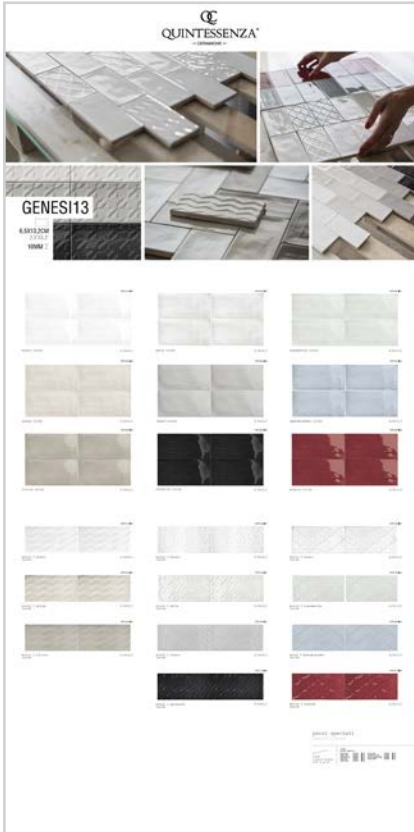

MERCHANDISING

PANNELLI / 2017

QUINTESSENZA

— CERAMICHE —

PANNELLI SINOTTICI

size: 100x200cm (39.4"x78.8")

thickness: 1,4cm (0.55")

price: 100€/each

NOVITÀ

cromia26

porticciolo

minima8.6

superfici20

alchimia

d'autore

PANNELLI SINOTTICI

dimensione: 100x200cm (39.4"x78.8")

spessore: 1,4cm (0.55")

prezzo: 100€/cad.

genesi13

genesi26

genesi40

bucchero

muse