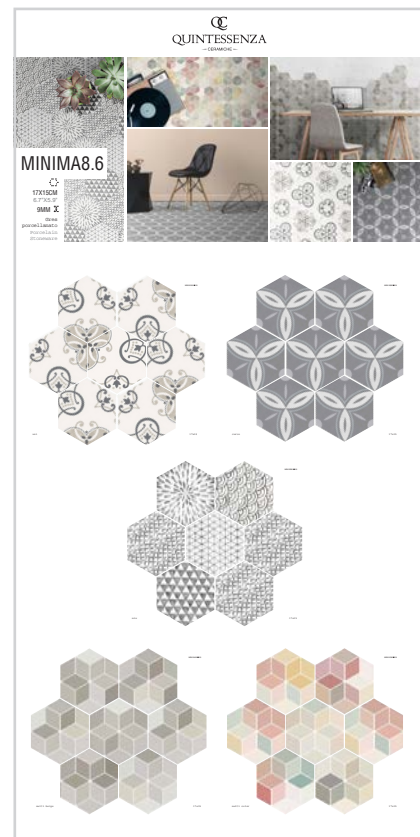

MERCHANDISING

PANNELLI / 2017

QUINTESSENZA

— CERAMICHE —

PANNELLI SINOTTICI

size: 100x200cm (39.4"x78.8")

thickness: 1,4cm (0.55")

price: 100€/each

NOVITÀ

cromia26

porticciolo

minima8.6

superfici20

alchimia

d'autore

PANNELLI SINOTTICI

dimensione: 100x200cm (39.4"x78.8")

spessore: 1,4cm (0.55")

prezzo: 100€/cad.

genesi13

genesi26

genesi40

bucchero

muse