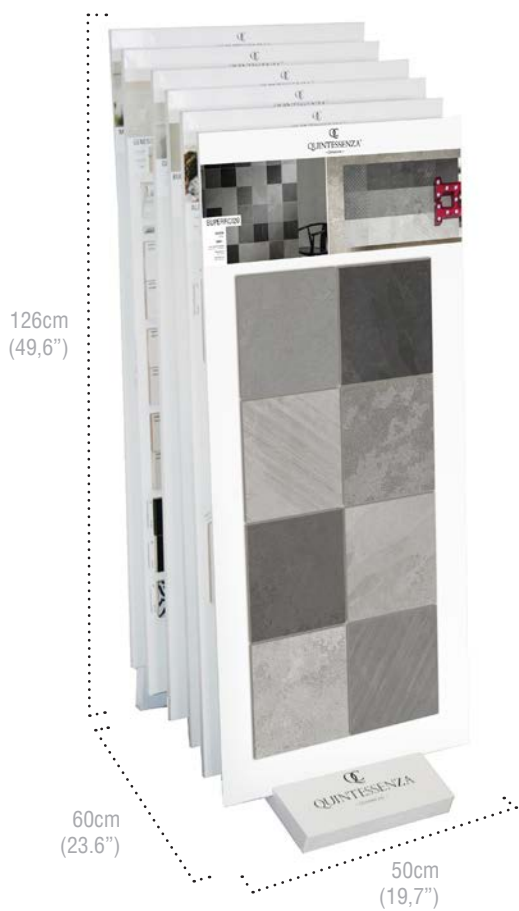

MERCHANDISING

CULLE / 2017

QUINTESSENZA

— CERAMICHE —

NOVITÀ

CULLA D

dimensione base: 60x30x22cm (23.6"x11.8"x8.7")
dimensione pannello: 50x110cm (19.7"x43.3") - spessore pannello: 1cm (0.4")
prezzo culla: 200€

CULLA C

dimensione base: 60x30x22cm (23.6"x11.8"x8.7")
dimensione pannello: 50x110cm (19.7"x43.3") - spessore pannello: 1cm (0.4")
prezzo culla: 200€

13SVN

14SVN

15SVN

CULLA C

SVN/superfici20

16SVN

17SVN

18SVN

CULLA B

rack size: 60x30x22cm (23.6"x11.8"x8.7")
 panel size: 50x110cm (19.7"x43.3") - panel thickness: 1cm (0.4")
 price culla: 200€

CULLA B

MUS/muse
 DTR/d'autore
 GVS/genesi26
 GDT/genesi13

07MUS

08MUS

09DTR

10DTR

11GVS

12GTD

CULLA A

dimensione base: 60x30x22cm (23.6"x11.8"x8.7")
 dimensione pannello: 50x110cm (19.7"x43.3") - spessore pannello: 1cm (0.4")
 prezzo culla: 200€

CULLA A