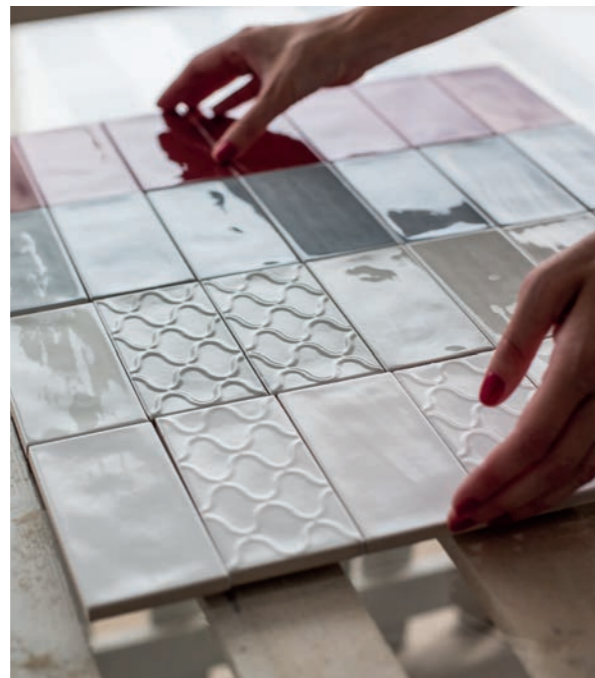

QUINTESSENZA CERAMICHE S.r.l.

Via Ghiarola Nuova, 140
41042 Fiorano(MO) Italia

tel.+39 0536 91 01 31 www.quintessenzaceramiche.it
fax.+39 0536 92 00 68 info@quintessenzaceramiche.it

QUINTESSENZA

— CERAMICHE —