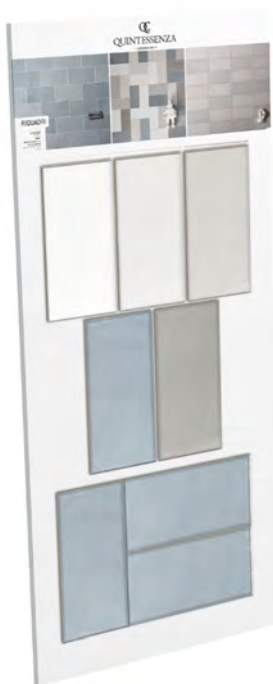

CULLA G

TRL/3lati
RQD/riquadri
LGN/legnetti

40RQD