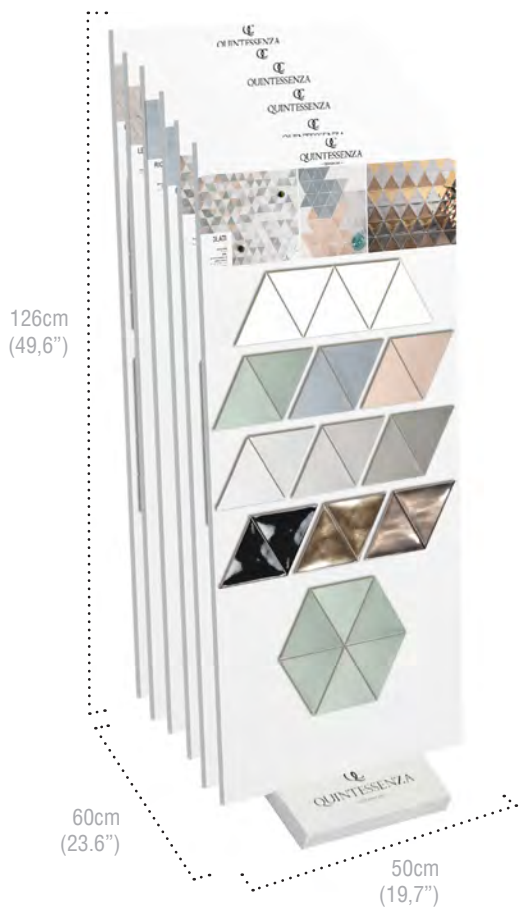

MERCHANDISING

CULLE

QUINTESSENZA

— CERAMICHE —

NOVITÀ

CULLA G

dimensione base: 60x30x22cm (23.6"x11.8"x8.7")
dimensione pannello: 50x110cm (19.7"x43.3") - spessore pannello: 1cm (0.4")
prezzo culla: 200€

37TRL

CULLA F

dimensione base: 60x30x22cm (23.6"x11.8"x8.7")
dimensione pannello: 50x110cm (19.7"x43.3") - spessore pannello: 1cm (0.4")
prezzo culla: 200€

31LOG

32LOG

33LOG

CULLA F
LOG/logica
TNT/tinte

34LOG

35TNT

30SFM

CULLA E

FRM/frammenti
FCT/fuoricittà
ORI/origami
SFM/sfumature

CULLA D

dimensione base: 60x30x22cm (23.6"x11.8"x8.7")
dimensione pannello: 50x110cm (19.7"x43.3") - spessore pannello: 1cm (0.4")
prezzo culla: 200€

15SVN

16SVN

17SVN

18SVN

CULLA A

dimensione base: 60x30x22cm (23.6"x11.8"x8.7")
dimensione pannello: 50x110cm (19.7"x43.3") - spessore pannello: 1cm (0.4")
prezzo culla: 200€

01ALC

02ALC