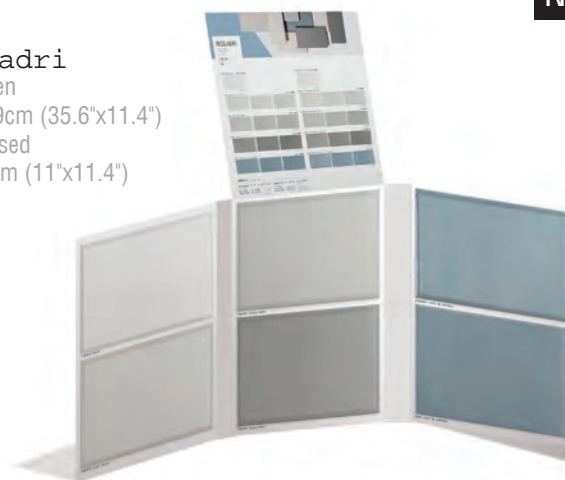

MERCHANDISING FOLDER

QUINTESSENZA

— CERAMICHE —

FOLDER

prezzo: 20€/cad.

NOVITÀ

3lati

size open
58,7x29cm (23.1"x11.4")
size closed
28X29cm (11"x11.4")

NOVITÀ

riquadri

size open
90,6x29cm (35.6"x11.4")
size closed
28X29cm (11"x11.4")

NOVITÀ

tinte

size open
90,6x29cm (35.6"x11.4")
size closed
28X29cm (11"x11.4")

NOVITÀ

logica

superfici20

size open
71x33cm (27.9"x13")
size closed
33X22cm (13"x8.6")