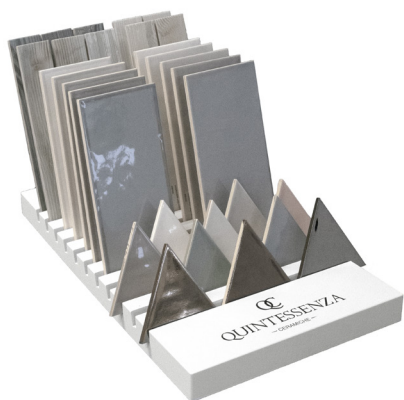

BASE PEZZI SFUSI

LOOSE PIECES

dimensione base da banco: 60x35cm (23.6"x13.8")

prezzo: 65€/cad.

NOVITÀ

BASE 06

LOG/logica
TNT/tinte

NOVITÀ

BASE 07

TRL/3lati
RQD/riquadri
LGN/legnetti

BASE 04

ORI/origami
ALC/alchimia

BASE 05

SVN/superfici20
CRV/cromia26:
grigi

BASE 02

MIN/minima8.6
PRT/porticciolo