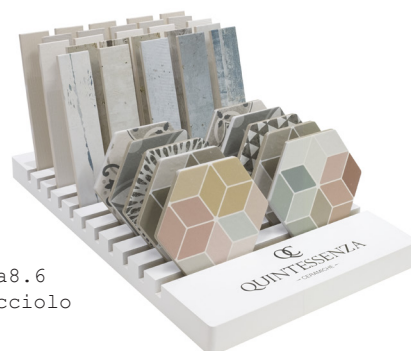

BASE PEZZI SFUSI

LOOSE PIECES

dimensione base da banco: 60x35cm (23.6"x13.8")

prezzo: 65€/cad.

NOVITÀ

BASE 06

LOG/logica
TNT/tinte

NOVITÀ

BASE 07

TRL/3lati
RQD/riquadri
LGN/legnetti

BASE 04

ORI/origami
ALC/alchimia

BASE 05

SVN/superfici20
CRV/cromia26:
grigi

BASE 02

MIN/minima8.6
PRT/porticciolo