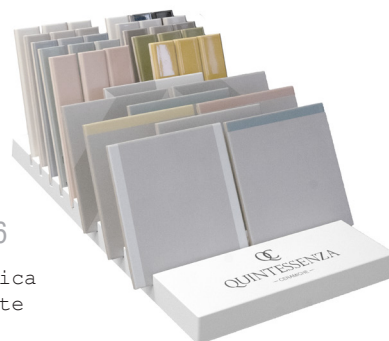

BASE PEZZI SFUSI

LOOSE PIECES

dimensione base da banco: 60x35cm (23.6"x13.8")

prezzo: 65€/cad.

NOVITÀ

BASE 06

LOG/logica
TNT/tinte

NOVITÀ

BASE 07

TRL/3lati
RQD/riquadri
LGN/legnetti

BASE 04

ORI/origami
ALC/alchimia

BASE 05

SVN/superfici20
CRV/cromia26:
grigi

BASE 02

MIN/minima8.6
PRT/porticciolo