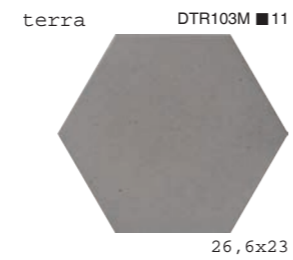

QUINTESSENZA

— CERAMICHE —

D'AUTORE

 26,6X23CM
 10.5 X 9"
 9MM
 Gres
 porcellanato
 Porcelain
 stoneware

dimensioni sizes

imballi packaging

formato (cm) size (cm)	Pz	Mq	Kg	scatola box
d'autore 26,6x23	11	0,5	10,30	
tweed 26,6x23	11	0,5	10,30	
pied de poule 26,6x23	(mix) 11	0,5	10,30	
macramè 26,6x23	(mix) 11	0,5	10,30	

formato (cm) size (cm)	Box	Mq	Kg	paletta pallet
d'autore 26,6x23	84	42	880	
tweed 26,6x23	84	42	880	
pied de poule 26,6x23	84	42	880	
macramè 26,6x23	84	42	880	