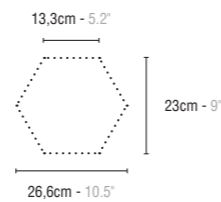

QUINTESSENZA

— CERAMICHE —

D'AUTORE

 26,6X23CM
 10.5 X 9"
 9MM
 Gres
 porcellanato
 Porcelain
 stoneware

dimensioni sizes

imballi packaging

formato (cm) size (cm)	Pz	Mq	Kg	scatola box
d'autore 26,6x23	11	0,5	10,30	
tweed 26,6x23	11	0,5	10,30	
pied de poule 26,6x23	(mix) 11	0,5	10,30	
macramè 26,6x23	(mix) 11	0,5	10,30	

formato (cm) size (cm)	Box	Mq	Kg	paletta pallet
d'autore 26,6x23	84	42	880	
tweed 26,6x23	84	42	880	
pied de poule 26,6x23	84	42	880	
macramè 26,6x23	84	42	880	