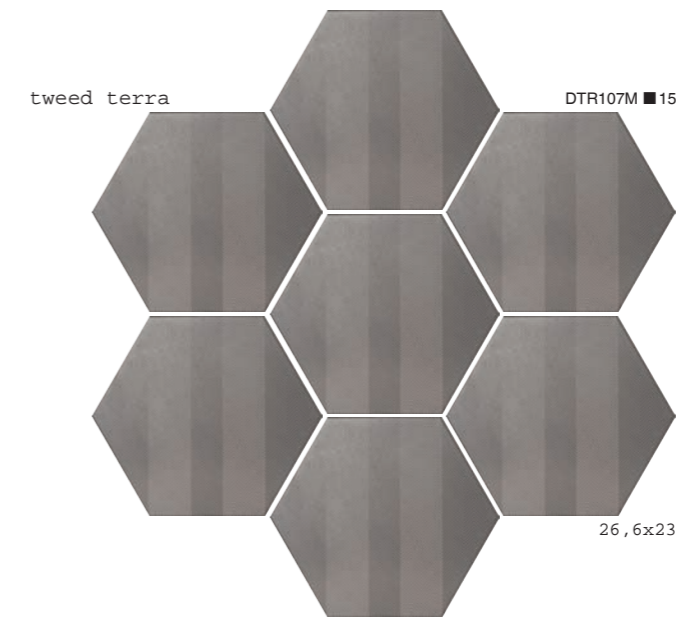

QUINTESSENZA

— CERAMICHE —

D'AUTORE

 26,6X23CM
 10.5 X 9"
 9MM
 Gres
 porcellanato
 Porcelain
 stoneware

dimensioni sizes

imballi packaging

formato (cm) size (cm)	Pz	Mq	Kg	scatola box
d'autore 26,6x23	11	0,5	10,30	
tweed 26,6x23	11	0,5	10,30	
pied de poule 26,6x23	(mix) 11	0,5	10,30	
macramè 26,6x23	(mix) 11	0,5	10,30	