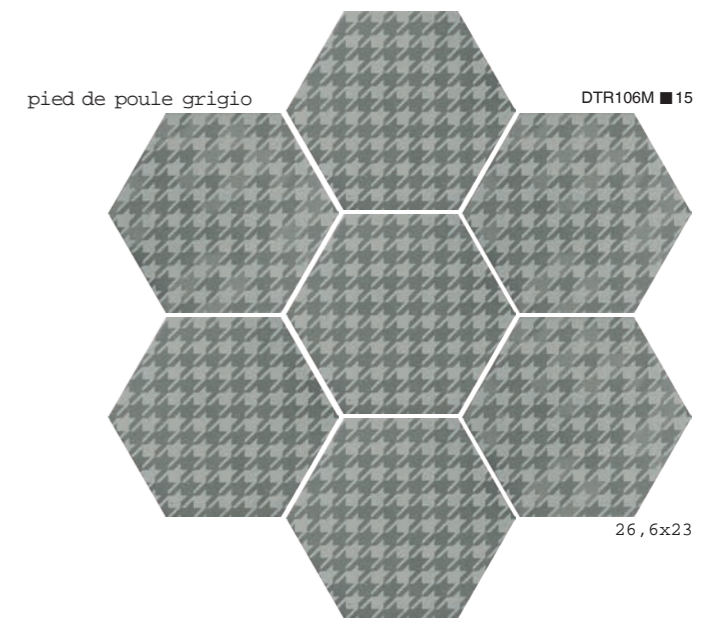

QUINTESSENZA

— CERAMICHE —

D'AUTORE

 26,6X23CM
 10.5 X 9"
 9MM
 Gres
 porcellanato
 Porcelain
 stoneware

dimensioni sizes

imballi packaging

formato (cm) size (cm)	Pz	Mq	Kg	scatola box
d'autore 26,6x23	11	0,5	10,30	
tweed 26,6x23	11	0,5	10,30	
pied de poule 26,6x23	(mix) 11	0,5	10,30	
macramè 26,6x23	(mix) 11	0,5	10,30	

formato (cm) size (cm)	Box	Mq	Kg	paletta pallet
d'autore 26,6x23	84	42	880	
tweed 26,6x23	84	42	880	
pied de poule 26,6x23	84	42	880	
macramè 26,6x23	84	42	880	