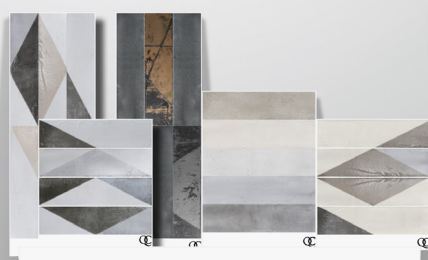

MERCHANDISING

QC MOOD

QUINTESSENZA

— CERAMICHE —

1

2

3

6

1 QCUP | 300€

2 CULLA A | 200€

3 BASE PANNELLI C | 200€

4 BASE PANNELLI B | 200€

5 BASE PANNELLI A | 200€

6 CULLA C | 200€