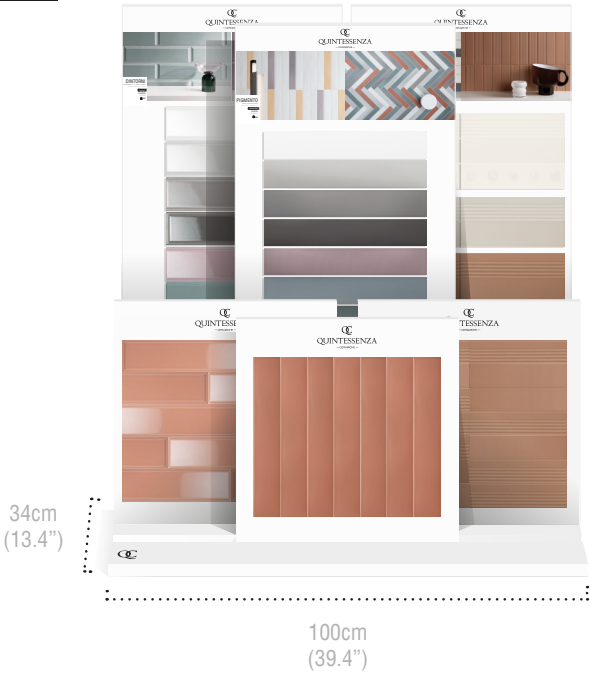

MERCHANDISING

2020

QUINTESSENZA

— CERAMICHE —

BASE 100

NOVITÀ

dimensione base: 100x34x4h cm (39.4"x13.4"x1.6"): 71€
 dimensione pannello grande: 50x110cmx1 cm (19.7"x43.3"x0.4"): 28€
 dimensione pannello piccolo: 52x52x1cm (20.5"x20.5" x0.4"): 15€
 prezzo totale: 200€