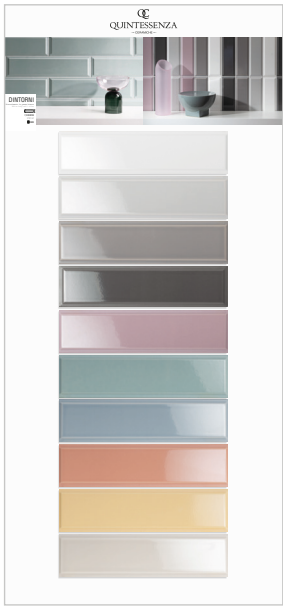

BASE 100

NOVITÀ

dimensione base: 100x34x4h cm (39.4"x13.4"x1.6"): 71€
dimensione pannello grande: 50x110cmx1 cm (19.7"x43.3"x0.4"): 28€
dimensione pannello piccolo: 52x52x1cm (20.5"x20.5" x0.4"): 15€
prezzo totale: 200€

44 DNT