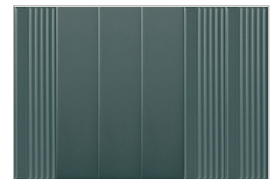

dimensione base banco: 38x26,5cm (14.9"x10.43"):18€

dimensione pannello: 34x23,2x0,3cm(13.40x9.11"x0.12"):9,40€

prezzo culla: 65€

BASE DA BANCO
MDL/modulo

BB21 .MDL

BB22 .MDL

BB23 .MDL

BB24 .MDL