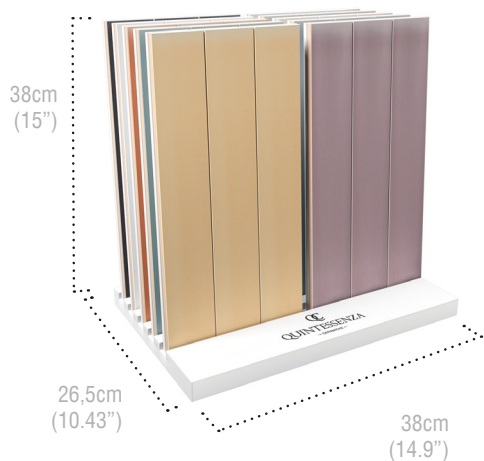

NOVITÀ

BASE DA BANCO - PIGMENTO

dimensione base banco: 38x26,5x2.1cm (14.9"x10.43"x1h):18€

dimensione pannello: 18,2x37x0.3cm(7.1"x14.60"x0.12"):4,70€

prezzo totale:65€

BASE DA BANCO
PGM/pigmento

RETRO BACK