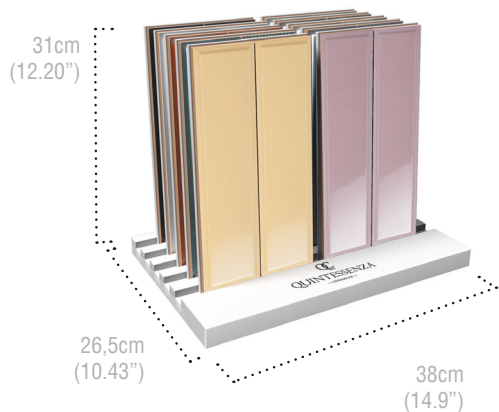

MERCHANDISING

2020

QUINTESSENZA

— CERAMICHE —

NOVITÀ

BASE DA BANCO - PIGMENTO

dimensione base banco: 38x26,5x2.1cm (14.9"x10.43"x1h):18€

dimensione pannello: 18,2x37x0.3cm(7.1"x14.60"x0.12"):4,70€

BB07 . PGM

BB08 . PGM

BB09 . PGM

BB10 . PGM

RETRO BACK

NOVITÀ

BASE DA BANCO - DINTORNI

dimensione base banco: 38x26,5x2,5h cm(14.9"x10.43") :18€

dimensione pannello: 15,2x30,2x0,3cm (6"x11.9"x0.12") :4,70€

Prezzo totale:65€

BASE DA BANCO
DNT/dintorni

BB11.DNT

BB12.DNT

BB13.DNT

BB14.DNT

BB15.DNT

dimensione base banco: 38x26,5cm (14.9"x10.43"):18€

dimensione pannello: 34x23,2x0,3cm(13.40x9.11"x0.12"):9,40€

prezzo culla: 65€

BASE DA BANCO
MDL/modulo

BB21 .MDL

BB22 .MDL

BB23 .MDL

BB24 .MDL