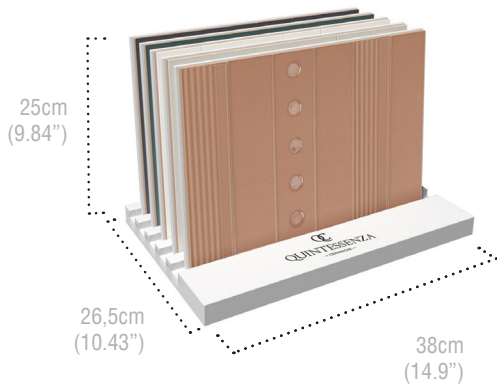

dimensione pannello: 15,2x30,2x0,3cm (6"x11.9"x0.12") :4,70€

Prezzo totale:65€

BASE DA BANCO
DNT/dintorni

BB11.DNT

BB12.DNT

BB13.DNT

BB14.DNT

BB15.DNT

BB16.DNT

BB17.DNT

BB18.DNT

BB19.DNT

BB20.DNT

RETRO BACK

NOVITÀ

BASE DA BANCO - MODULO

dimensione base banco: 38x26,5cm (14.9"x10.43"):18€

dimensione pannello: 34x23,2x0,3cm(13.40x9.11"x0.12"):9,40€

prezzo culla: 65€

BASE DA BANCO
MDL/modulo

BB21 .MDL

BB22 .MDL

BB23 .MDL

BB24 .MDL